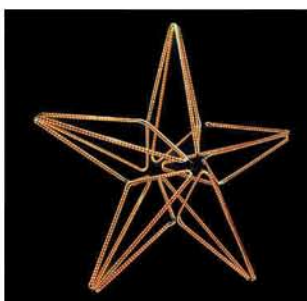

MAGIK STAR tubo luminoso

MAGIK STAR ROPE LIGHT

BREVETTATO
PATENTED

Chiusa/Closed

Scheda Tecnica - Magik Star tubo luminoso / Technical Sheet - Magik Star rope light

Struttura alluminio, inox.
Canalina in PVC trasparente.
Doppio tubo luminoso.
Colori: rosso, blu, bianco caldo,
bianco freddo.
Dimensioni: Ø 13 mm.
Potenza: 1,6 w/m-36 microlampade/m.
Tensione 230 V 50Hz. Class II.
Per installazioni in esterno IP24 min.

Versione sospesa
Cod. A100 L: 2,5x2,5x1,2 m 108W 15Kg
Cod. A100 M: 1,8x1,8x0,7 m 80W 12Kg

Versione a muro
Cod. B100 L: 2,5x2,5x0,6 m 60W 11Kg
Cod. B100 M: 1,8x1,8x0,3 m 40W 8Kg

Versione full
Cod. FA100 L: 2,5x2,5x1,2 m 156W 18Kg
Cod. FA100 M: 1,8x1,8x0,7 m 75W 13Kg

Structure: aluminium/stainless steel
PVC transparent tube
Double Rope Light
Colours: red, blue, green, warm white,
cold white
Size: Ø 13 mm
Power 1,6 w/m-36 microlamp/m
Voltage 230V 50 Hz class II
For outdoor mounting IP24min.